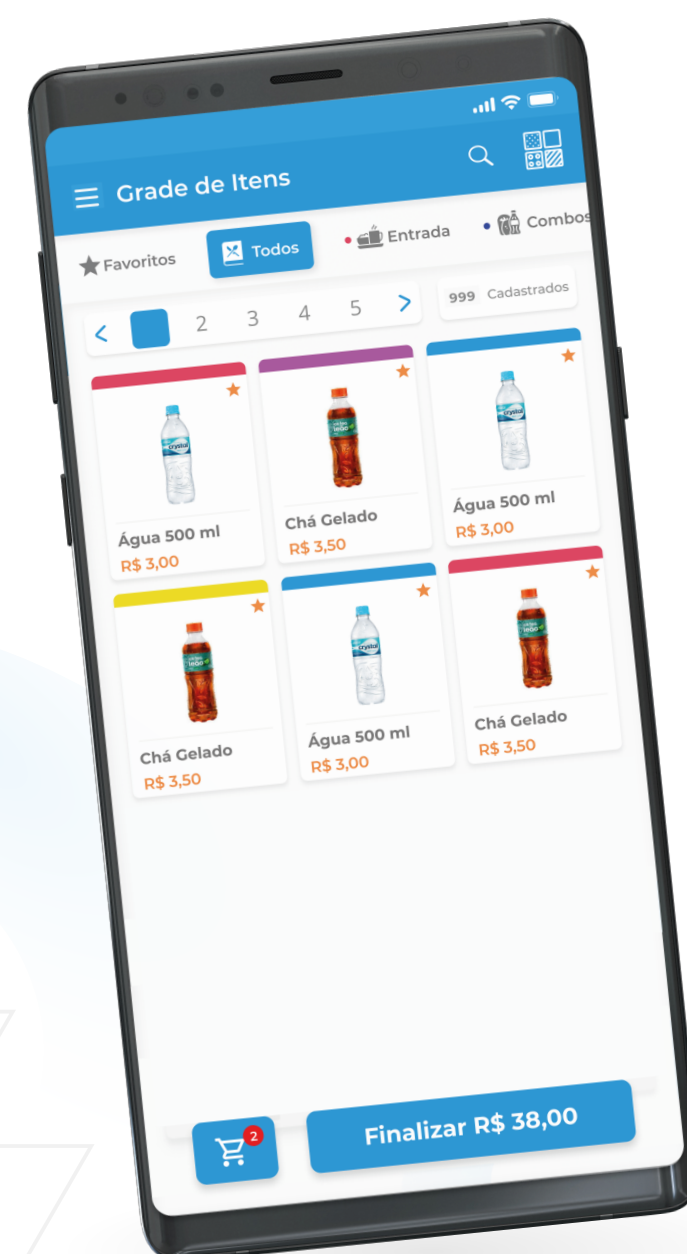

TouchOne

MAIS **PRATICIDADE** PARA AS VENDAS. **VERSATILIDADE** PARA O EMPRESÁRIO.

O TouchOne foi desenvolvido para ser o mais **intuitivo** e “o mais **simples** o possível”.

Com **poucos toques** o sistema viabiliza **rapidez** no ato da venda. Sua **retaguarda online** pode ser acessada pelo **navegador de qualquer dispositivo**.

FUNCIONALIDADES

- ✓ Ferramentas que simplificam cadastros de produtos e agilizam o controle de estoque.
- ✓ Dashboards das movimentações realizadas no sistema.
- ✓ Operação de venda já integrada aos meios de pagamento.
- ✓ Disponível integração com o Saurus PDV.
- ✓ Emite cupom fiscal NFC-e

Muito fácil de operar!

Vendas, relatórios, integração com meios de pagamento, recebíveis, carteira digital. A **solução mais simples e completa** do mercado.

Disponível em versão Autoatendimento.

WHITE LABEL